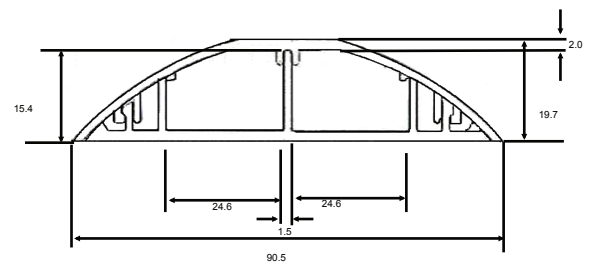

>> Sistema de Canalización

>> DUCTHO MEDIA CAÑA DMC 4FT

>> Descripción

- Ductho media caña, ideal para áreas de paso continuo en piso y/o aplicación en muro, excelentes para guiar cables sin romper muros.
- Color blanco
- Peso del canal, base y tapa: 0.599 kg
- Cuenta con un área interna total de 511.68mm<sup>2</sup>
- Carga puntual de: 330 kg
- Temperatura de trabajo -20°C a +85°C
- Resistencia a la humedad y atmósfera corrosiva
- Alta rigidez dieléctrica.

DUCTHO MEDIA CAÑA

\* Acotaciones en mm

Blanco  
Negro

>> MATERIALES

- PVC rígido de alto impacto
- Material auto-extinguible